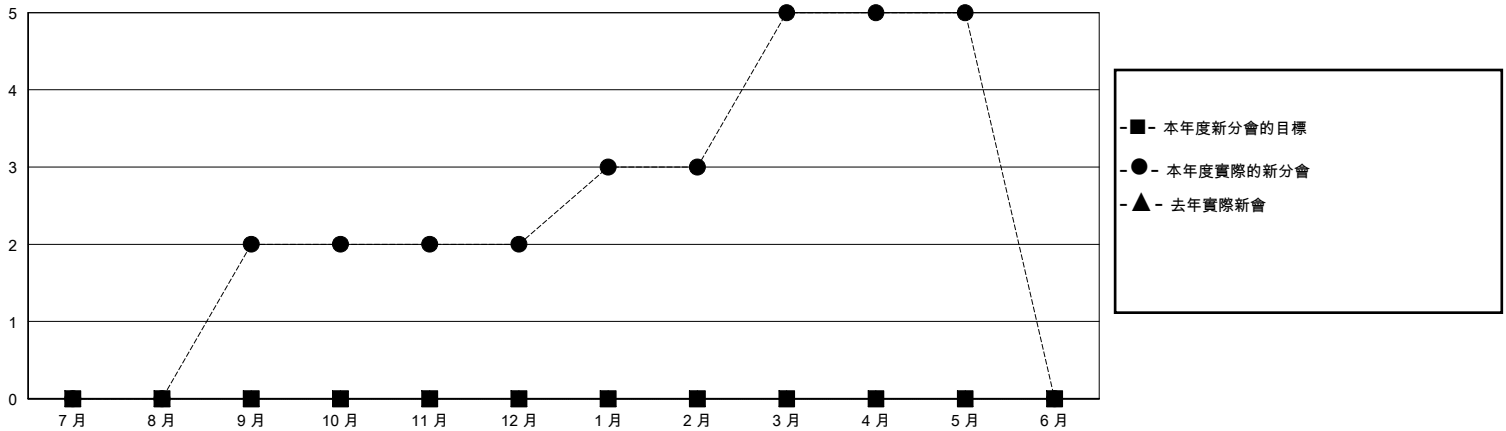

MONTHLY MEMBERSHIP PROGRESS REPORT

District 300A 1

Results as of: 5/31/2024

GMT:

地點 REP OF CHINA

GMT憲章區

分會			
成果 2023-2024			
季	新分會目標	新會	會員流失的分會
7月/8月/9月	0	2	0
10月/11月/12月	0	0	0
1月/2月/3月	0	3	0
4月/5月/6月	0	0	2

位會員@每位須繳			
成果 2023-2024			
季	會員淨增長目標	實際會員增長數	實際退會會員 (包括轉會)
7月/8月/9月	0	283	87
10月/11月/12月	0	33	34
1月/2月/3月	0	274	14
4月/5月/6月	0	2	10

目標與實際新會累積

目標和實際會員累積

已取消的分會: 2	75 CLUBS OF 88 增添1位或以上的新會員	性別分佈
放棄的會員	點擊這裡取得彙計會員數據	男 1,357 (54.00%)
		女 1,156 (46.00%)
過世 6		總計家庭單位會員數 108
分會已取消 0		支付減半會費的家庭會員 57
其他 139		
總計 145		