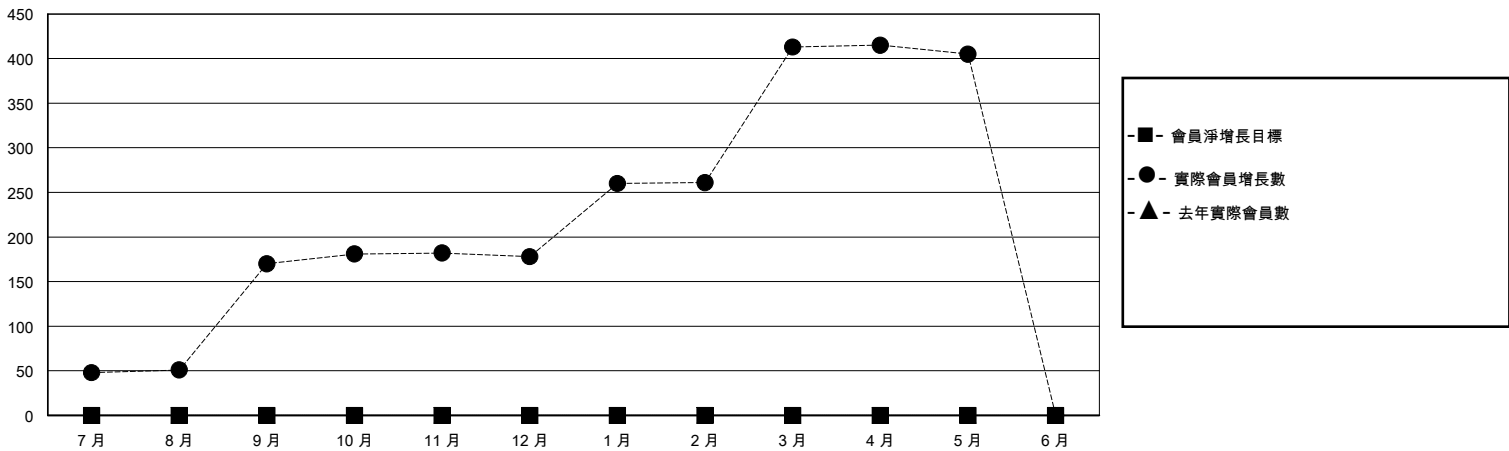

MONTHLY MEMBERSHIP PROGRESS REPORT

District 300A 1

Results as of: 5/31/2024

GMT:

地點 REP OF CHINA

GMT憲章區

分會			
成果 2023-2024			
季	新分會目標	新會	會員流失的分會
7月/8月/9月	0	2	0
10月/11月/12月	0	0	0
1月/2月/3月	0	3	0
4月/5月/6月	0	0	2

位會員@每位須繳			
成果 2023-2024			
季	會員淨增長目標	實際會員增長數	實際退會會員 (包括轉會)
7月/8月/9月	0	283	87
10月/11月/12月	0	33	34
1月/2月/3月	0	274	14
4月/5月/6月	0	2	10

目標與實際新會累積

目標和實際會員累積

已取消的分會: 2	75 CLUBS OF 88 增添1位或以上的新會員	性別分佈
放棄的會員	點擊這裡取得彙計會員數據	男 1,357 (54.00%)
		女 1,156 (46.00%)
過世 6		總計家庭單位會員數 108
分會已取消 0		支付減半會費的家庭會員 57
其他 139		
總計 145		